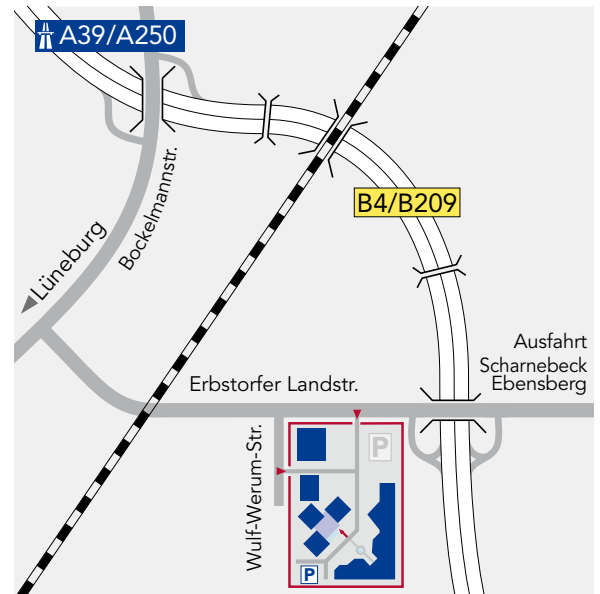

Anfahrt

Werum Software & Systems AG
Wulf-Werum-Straße 3
21337 Lüneburg

Tel.: +49 (0) 41 31 / 89 00-0
Fax: +49 (0) 41 31 / 89 00-20
info@werum.de

So finden Sie uns:

Aus Richtung **Hamburg-Fuhlsbüttel** (Flughafen) fahren Sie über die A 7 / E 45 Richtung Hannover bis zum Maschener Kreuz, (oder aus der Stadt über die Elbbrücken und die A 255 über Hamburg-Veddel, in Hamburg-Süd auf die A 1/E 22 Richtung Bremen bis zum Maschener Kreuz); ab hier wechseln Sie auf die A 39 / A 250 Richtung Lüneburg. Kurz vor Lüneburg wird die Autobahn zu einer vierspurigen Umgehungsstraße. Nutzen Sie bitte die Abfahrt Scharnebeck/Ebensberg.

Aus Richtung **Hannover** fahren Sie über die A 7 / E 45 Richtung Hamburg und nehmen die Abfahrt Soltau-Ost. Fahren Sie über die B 71 Richtung Lüneburg/Munster und wechseln Sie nach zwei Kilometern auf die B 209 Richtung Amelinghausen/Lüneburg. Kurz vor Lüneburg wird die Bundesstraße dann zu einer vierspurigen Umgehungsstraße. Nutzen Sie bitte die Abfahrt Scharnebeck/Ebensberg.

Aus Richtung **Berlin** erreichen Sie uns über die A 24 / E 26 Richtung Schwerin/Hamburg. Nehmen Sie bitte die Abfahrt Hornbek und fahren Sie über die „Alte Salzstraße“ zunächst nach Lauenburg. Dort wechseln Sie auf die B 209 und fahren über Adendorf nach Lüneburg. In Lüneburg fahren Sie auf die Umgehungsstraße B 4 / B 209 Richtung Soltau/Uelzen und nutzen bitte die Abfahrt Scharnebeck/Ebensberg.

**Nach der Abfahrt von der Umgehungsstraße biegen Sie bitte links ab.
Noch vor der Ampel biegen Sie links auf unser Firmengelände ein.**

Mit der **Bahn** reisen Sie zum Bahnhof Lüneburg an. Von dort bringt Sie ein Taxi in fünf Minuten zu Werum.